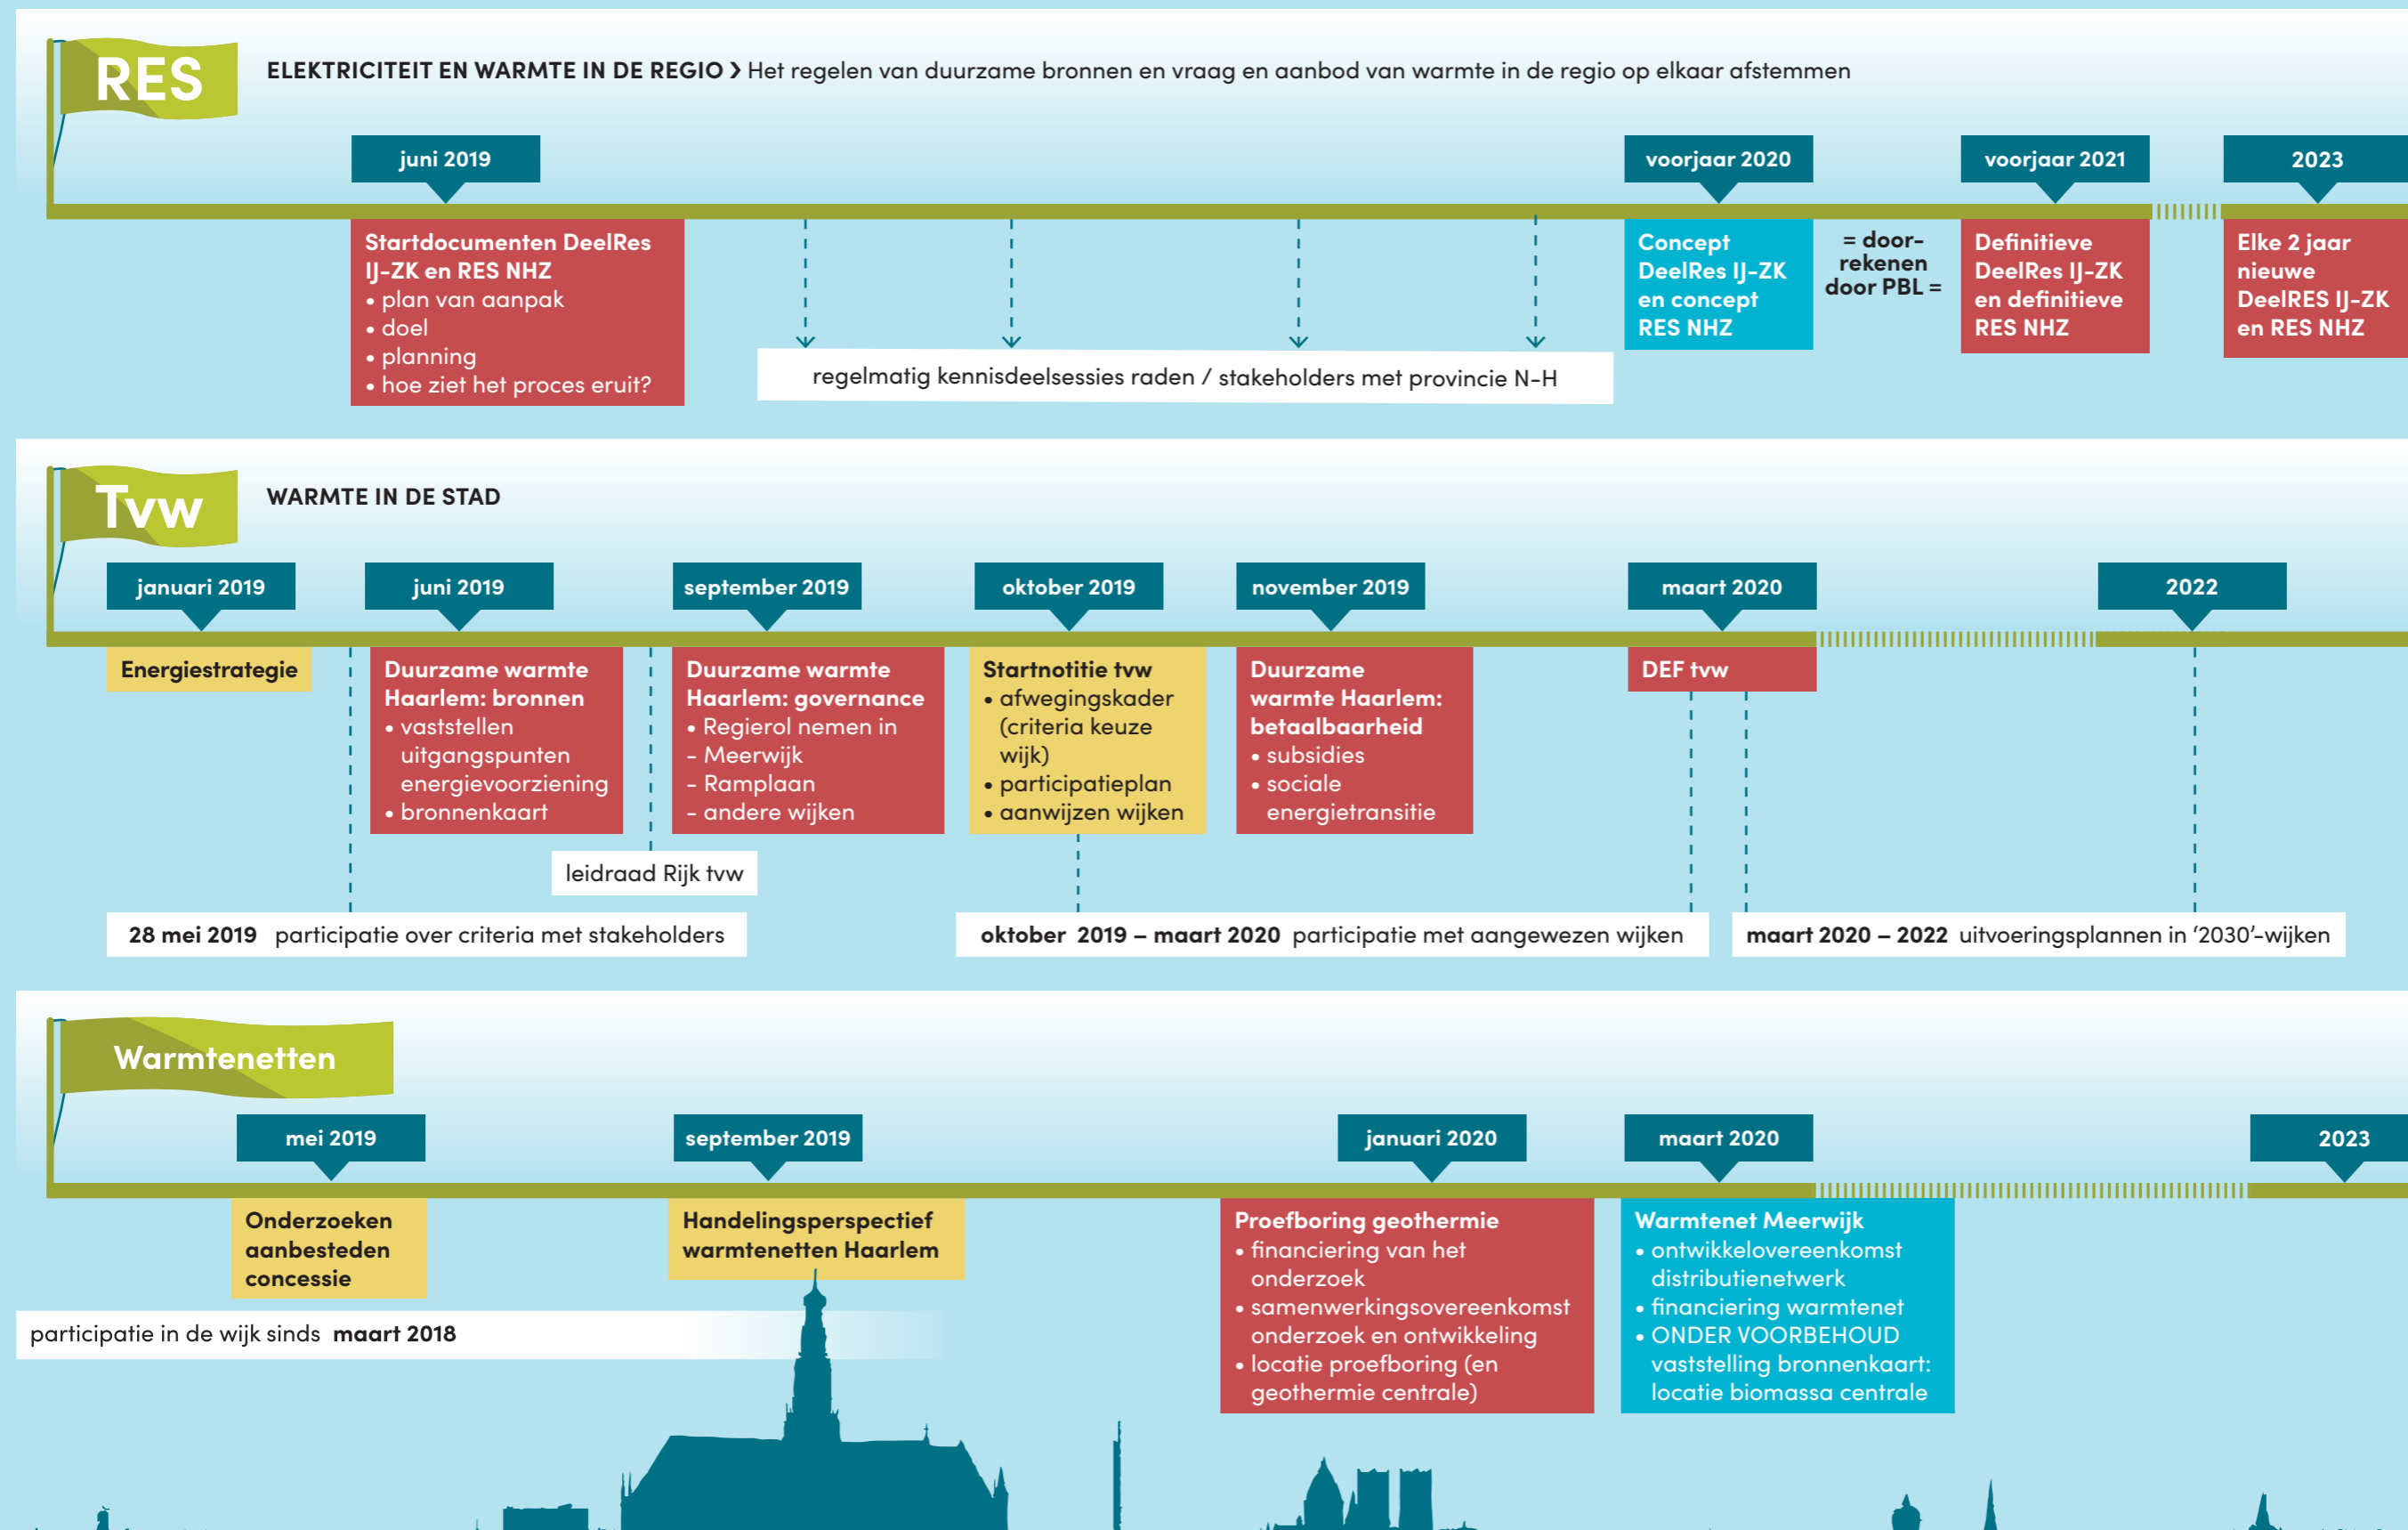

Tijdslijn besluitvorming Regionale Energie Strategie (RES) en transitievisie warmte (twv)

■ Raadsbesluit ■ Collegebesluit, ter bespreking commissie ■ Collegebesluit, ter informatie commissie

DeelRES IJmond/ Zuid-Kennemerland: gemeentes Heemskerk, Beverwijk, Velsen, Heemstede, Bloemendaal, Haarlem en Zandvoort.

Nog 5 andere regio's maken ook deelRESEN, gezamenlijk wordt het RES Noord-Holland Zuid.